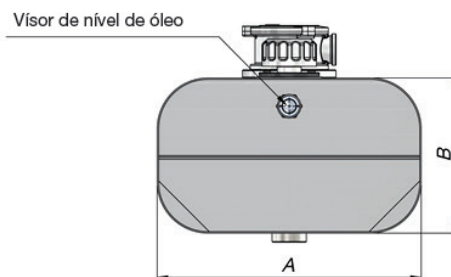

## Tanques para aplicações Mobil

**A**  
**6**

| Código Verion | Volume Litros | Dimensões (mm) |     |     |          |     |     |
|---------------|---------------|----------------|-----|-----|----------|-----|-----|
|               |               | A              | B   | C   | D        | E   | F   |
| TRMRF0201     | 20            | 370            | 220 | 250 | G1"      | 100 | 75  |
| TRMRF0251     | 25            | 370            | 270 | 300 |          | 100 | 75  |
| TRMRF0351     | 35            | 370            | 220 | 400 |          | 100 | 75  |
| TRMRF0501     | 50            | 360            | 320 | 500 |          | 150 | 100 |
| TRMRF0601     | 60            | 360            | 300 | 600 | G1" 1/4" | 150 | 100 |

| Código Verion | Volume Litros | A (mm) |
|---------------|---------------|--------|
| TRMNF0551     | 55            | 370    |
| TRMNF0701     | 70            | 470    |
| TRMNF0801     | 80            | 520    |
| TRMNF1001     | 100           | 650    |
| TRMNF1201     | 120           | 740    |
| TRMNF1801     | 180           | 1090   |
| TRMNF2001     | 200           | 1200   |