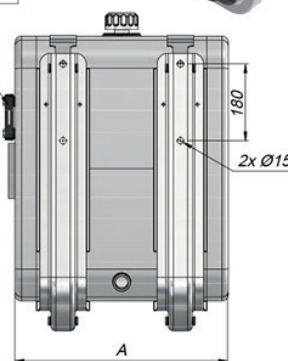

Visor de nível de óleo