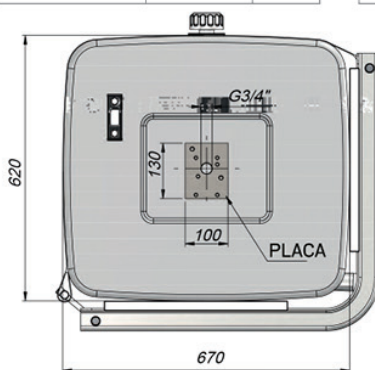

Código Verion	Volume Litros	A (mm)
TSMNF1001	100	275
TSMNF1201	120	330
TSMNF1351	135	375
TSMNF1501	150	425
TSMNF1651	165	450

Código Verion	Volume Litros	A (mm)
TSMNF1701	170	475
TSMNF1801	180	500
TSMNF1901	190	525
TSMNF2001	200	550
TSMNF2501	250	700