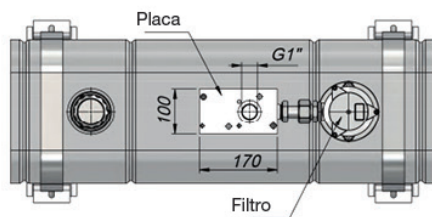

## Tanques para aplicações Mobil

**A**  
**6**

| Código Verion | Volume Litros | Dimensões (mm) |     |     |          |     |     |
|---------------|---------------|----------------|-----|-----|----------|-----|-----|
|               |               | A              | B   | C   | D        | E   | F   |
| TRMRF0201     | 20            | 370            | 220 | 250 | G1"      | 100 | 75  |
| TRMRF0251     | 25            | 370            | 270 | 300 |          | 100 | 75  |
| TRMRF0351     | 35            | 370            | 220 | 400 |          | 100 | 75  |
| TRMRF0501     | 50            | 360            | 320 | 500 |          | 150 | 100 |
| TRMRF0601     | 60            | 360            | 300 | 600 | G1" 1/4" | 150 | 100 |

| Código Verion | Volume Litros | A (mm) |
|---------------|---------------|--------|
| TRMNF0551     | 55            | 370    |
| TRMNF0701     | 70            | 470    |
| TRMNF0801     | 80            | 520    |
| TRMNF1001     | 100           | 650    |
| TRMNF1201     | 120           | 740    |
| TRMNF1801     | 180           | 1090   |
| TRMNF2001     | 200           | 1200   |

Bocal de abastecimento

| Código Verion | Volume Litros | A (mm) |
|---------------|---------------|--------|
| TSMNF1001     | 100           | 275    |
| TSMNF1201     | 120           | 330    |
| TSMNF1351     | 135           | 375    |
| TSMNF1501     | 150           | 425    |
| TSMNF1651     | 165           | 450    |