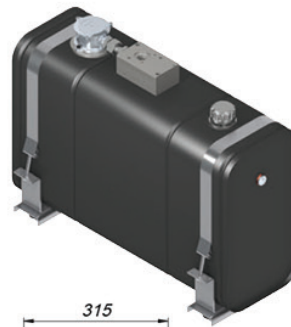

## Tanques para aplicações Mobil

**A**  
**6**

| Código Verion | Volume Litros | Dimensões (mm) |     |     |          |     |     |
|---------------|---------------|----------------|-----|-----|----------|-----|-----|
|               |               | A              | B   | C   | D        | E   | F   |
| TRMRF0201     | 20            | 370            | 220 | 250 | G1"      | 100 | 75  |
| TRMRF0251     | 25            | 370            | 270 | 300 |          | 100 | 75  |
| TRMRF0351     | 35            | 370            | 220 | 400 |          | 100 | 75  |
| TRMRF0501     | 50            | 360            | 320 | 500 |          | 150 | 100 |
| TRMRF0601     | 60            | 360            | 300 | 600 | G1" 1/4" | 150 | 100 |

| Código Verion | Volume Litros | A (mm) |
|---------------|---------------|--------|
| TRMNF0551     | 55            | 370    |
| TRMNF0701     | 70            | 470    |
| TRMNF0801     | 80            | 520    |
| TRMNF1001     | 100           | 650    |
| TRMNF1201     | 120           | 740    |
| TRMNF1801     | 180           | 1090   |
| TRMNF2001     | 200           | 1200   |

| Código Verion | Volume Litros | A (mm) |
|---------------|---------------|--------|
| TRMRF1001     | 100           | 650    |
| TRMRF1201     | 120           | 745    |
| TRMRF1501     | 150           | 925    |
| TRMRF1801     | 180           | 1090   |
| TRMRF2001     | 200           | 1200   |

Bocal de abastecimento

| Código Verion | Volume Litros | A (mm) |
|---------------|---------------|--------|
| TSMNF1001     | 100           | 275    |
| TSMNF1201     | 120           | 330    |
| TSMNF1351     | 135           | 375    |
| TSMNF1501     | 150           | 425    |
| TSMNF1651     | 165           | 450    |