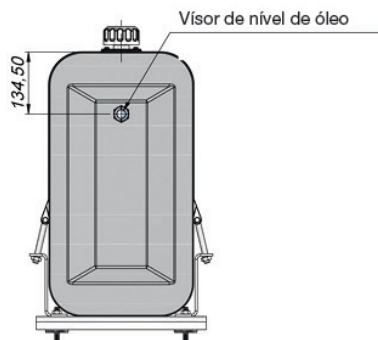

## Tanques para aplicações Mobil

**A**  
**6**

| Código Verion | Volume Litros | Dimensões (mm) |     |     |          |     |     |
|---------------|---------------|----------------|-----|-----|----------|-----|-----|
|               |               | A              | B   | C   | D        | E   | F   |
| TRMRF0201     | 20            | 370            | 220 | 250 | G1"      | 100 | 75  |
| TRMRF0251     | 25            | 370            | 270 | 300 |          | 100 | 75  |
| TRMRF0351     | 35            | 370            | 220 | 400 |          | 100 | 75  |
| TRMRF0501     | 50            | 360            | 320 | 500 |          | 150 | 100 |
| TRMRF0601     | 60            | 360            | 300 | 600 | G1" 1/4" | 150 | 100 |

| Código Verion | Volume Litros | A (mm) |
|---------------|---------------|--------|
| TRMNF0551     | 55            | 370    |
| TRMNF0701     | 70            | 470    |
| TRMNF0801     | 80            | 520    |
| TRMNF1001     | 100           | 650    |
| TRMNF1201     | 120           | 740    |
| TRMNF1801     | 180           | 1090   |
| TRMNF2001     | 200           | 1200   |