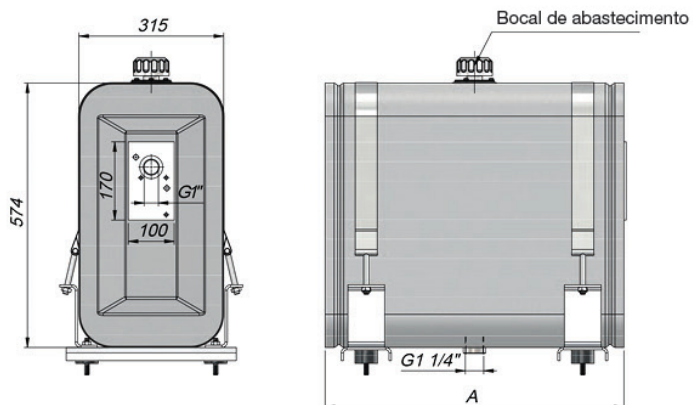

## Tanques para aplicações Mobil

**A**  
**6**

| Código Verion | Volume Litros | Dimensões (mm) |     |     |          |     |     |
|---------------|---------------|----------------|-----|-----|----------|-----|-----|
|               |               | A              | B   | C   | D        | E   | F   |
| TRMRF0201     | 20            | 370            | 220 | 250 | G1"      | 100 | 75  |
| TRMRF0251     | 25            | 370            | 270 | 300 |          | 100 | 75  |
| TRMRF0351     | 35            | 370            | 220 | 400 |          | 100 | 75  |
| TRMRF0501     | 50            | 360            | 320 | 500 |          | 150 | 100 |
| TRMRF0601     | 60            | 360            | 300 | 600 | G1" 1/4" | 150 | 100 |

| Código Verion | Volume Litros | A (mm) |
|---------------|---------------|--------|
| TRMNF0551     | 55            | 370    |
| TRMNF0701     | 70            | 470    |
| TRMNF0801     | 80            | 520    |
| TRMNF1001     | 100           | 650    |
| TRMNF1201     | 120           | 740    |
| TRMNF1801     | 180           | 1090   |
| TRMNF2001     | 200           | 1200   |

| Código Verion | Volume Litros | A (mm) |
|---------------|---------------|--------|
| TRMRF1001     | 100           | 650    |
| TRMRF1201     | 120           | 745    |
| TRMRF1501     | 150           | 925    |
| TRMRF1801     | 180           | 1090   |
| TRMRF2001     | 200           | 1200   |

Bocal de abastecimento

| Código Verion | Volume Litros | A (mm) |
|---------------|---------------|--------|
| TSMNF1001     | 100           | 275    |
| TSMNF1201     | 120           | 330    |
| TSMNF1351     | 135           | 375    |
| TSMNF1501     | 150           | 425    |
| TSMNF1651     | 165           | 450    |