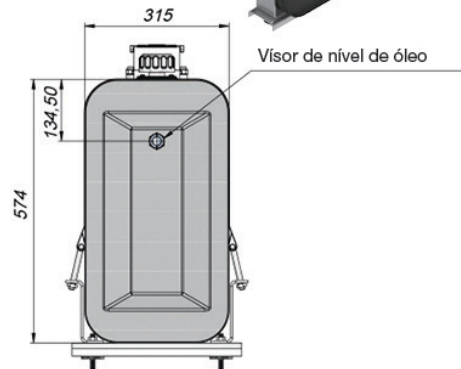

Bocal de abastecimento