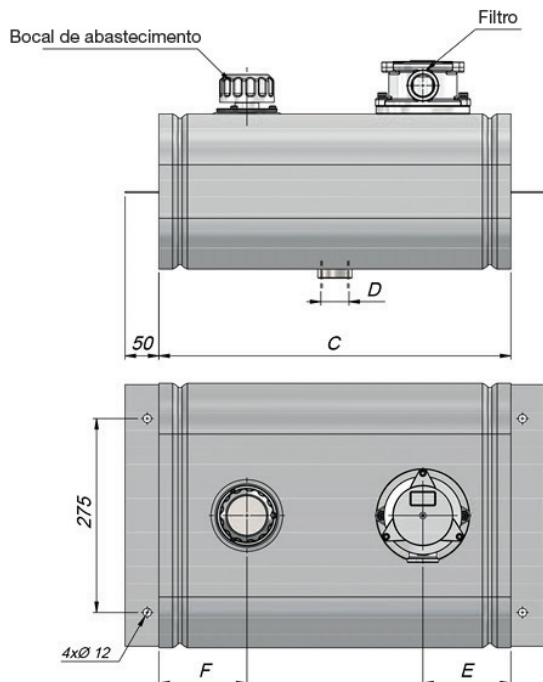

## Tanques para aplicações Mobil

**A**  
**6**

| Código Verion | Volume Litros | Dimensões (mm) |     |     |          |     |     |
|---------------|---------------|----------------|-----|-----|----------|-----|-----|
|               |               | A              | B   | C   | D        | E   | F   |
| TRMRF0201     | 20            | 370            | 220 | 250 | G1"      | 100 | 75  |
| TRMRF0251     | 25            | 370            | 270 | 300 |          | 100 | 75  |
| TRMRF0351     | 35            | 370            | 220 | 400 |          | 100 | 75  |
| TRMRF0501     | 50            | 360            | 320 | 500 |          | 150 | 100 |
| TRMRF0601     | 60            | 360            | 300 | 600 | G1" 1/4" | 150 | 100 |

| Código Verion | Volume Litros | A (mm) |
|---------------|---------------|--------|
| TRMNF0551     | 55            | 370    |
| TRMNF0701     | 70            | 470    |
| TRMNF0801     | 80            | 520    |
| TRMNF1001     | 100           | 650    |
| TRMNF1201     | 120           | 740    |
| TRMNF1801     | 180           | 1090   |
| TRMNF2001     | 200           | 1200   |

| Código Verion | Volume Litros | A (mm) |
|---------------|---------------|--------|
| TRMRF1001     | 100           | 650    |
| TRMRF1201     | 120           | 745    |
| TRMRF1501     | 150           | 925    |
| TRMRF1801     | 180           | 1090   |
| TRMRF2001     | 200           | 1200   |

Bocal de abastecimento

| Código Verion | Volume Litros | A (mm) |
|---------------|---------------|--------|
| TSMNF1001     | 100           | 275    |
| TSMNF1201     | 120           | 330    |
| TSMNF1351     | 135           | 375    |
| TSMNF1501     | 150           | 425    |
| TSMNF1651     | 165           | 450    |