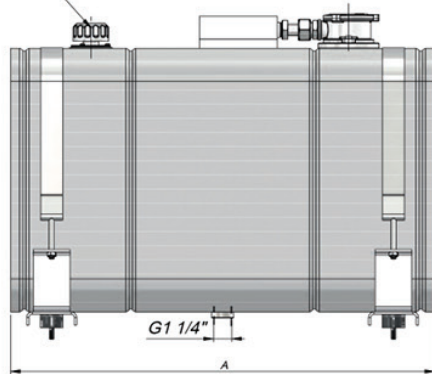

## Tanques para aplicações Mobil

**A**  
**6**

| Código Verion | Volume Litros | Dimensões (mm) |     |     |          |     |     |
|---------------|---------------|----------------|-----|-----|----------|-----|-----|
|               |               | A              | B   | C   | D        | E   | F   |
| TRMRF0201     | 20            | 370            | 220 | 250 | G1"      | 100 | 75  |
| TRMRF0251     | 25            | 370            | 270 | 300 |          | 100 | 75  |
| TRMRF0351     | 35            | 370            | 220 | 400 |          | 100 | 75  |
| TRMRF0501     | 50            | 360            | 320 | 500 |          | 150 | 100 |
| TRMRF0601     | 60            | 360            | 300 | 600 | G1" 1/4" | 150 | 100 |

| Código Verion | Volume Litros | A (mm) |
|---------------|---------------|--------|
| TRMNF0551     | 55            | 370    |
| TRMNF0701     | 70            | 470    |
| TRMNF0801     | 80            | 520    |
| TRMNF1001     | 100           | 650    |
| TRMNF1201     | 120           | 740    |
| TRMNF1801     | 180           | 1090   |
| TRMNF2001     | 200           | 1200   |

| Código Verion | Volume Litros | A (mm) |
|---------------|---------------|--------|
| TRMRF1001     | 100           | 650    |
| TRMRF1201     | 120           | 745    |
| TRMRF1501     | 150           | 925    |
| TRMRF1801     | 180           | 1090   |
| TRMRF2001     | 200           | 1200   |

Bocal de abastecimento

| Código Verion | Volume Litros | A (mm) |
|---------------|---------------|--------|
| TSMNF1001     | 100           | 275    |
| TSMNF1201     | 120           | 330    |
| TSMNF1351     | 135           | 375    |
| TSMNF1501     | 150           | 425    |
| TSMNF1651     | 165           | 450    |