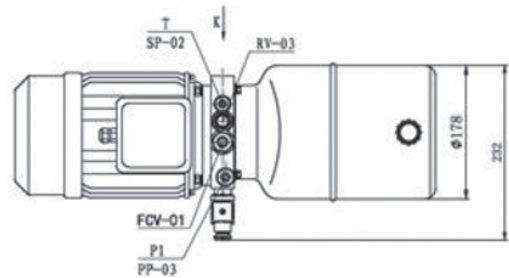

Unidades especiais: mesa elevatória

Características:

Modelo:	HU5045-25X	HU5045-25X
Tensão:	220 Vac	220 Vac
Poder:	1,0 Hp	3,0 Hp
Bombear:	1,6 cc/rev	3,0 cc/rev
Pressão:	210 Bar	210 Bar
Portas:	3/8" BSP	3/8" BSP

Acionamento eletrohidráulico para plataformas do tipo tesoura ou similar.

Simbologia

Dimensões

Código

H	U	5	0	4	5	-	2	5	X
---	---	---	---	---	---	---	---	---	---

Para obter informações adicionais ou desenvolvimentos especiais, entre em contato com nosso departamento técnico-comercial.