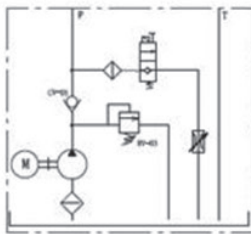

Unidades especiais: mesa elevatória

Características:

Modelo:	HU5045-25X	HU5045-25X
Tensão:	220 Vac	220 Vac
Poder:	1,0 Hp	3,0 Hp
Bombear:	1,6 cc/rev	3,0 cc/rev
Pressão:	210 Bar	210 Bar
Portas:	3/8" BSP	3/8" BSP

Acionamento eletrohidráulico para plataformas do tipo tesoura ou similar.

Simbologia

Dimensões

Código

H	U	5	0	4	5	-	2	5	X
---	---	---	---	---	---	---	---	---	---

Para obter informações adicionais ou desenvolvimentos especiais, entre em contato com nosso departamento técnico-comercial.