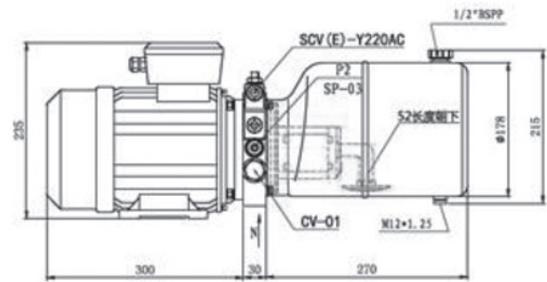

Unidades especiais: mesa elevatória

Características:

Modelo:	HU5045-25X	HU5045-25X
Tensão:	220 Vac	220 Vac
Poder:	1,0 Hp	3,0 Hp
Bombear:	1,6 cc/rev	3,0 cc/rev
Pressão:	210 Bar	210 Bar
Portas:	3/8" BSP	3/8" BSP

Acionamento eletrohidráulico para plataformas do tipo tesoura ou similar.

Simbologia

Dimensões

Código

H	U	5	0	4	5	-	2	5	X
---	---	---	---	---	---	---	---	---	---

Para obter informações adicionais ou desenvolvimentos especiais, entre em contato com nosso departamento técnico-comercial.